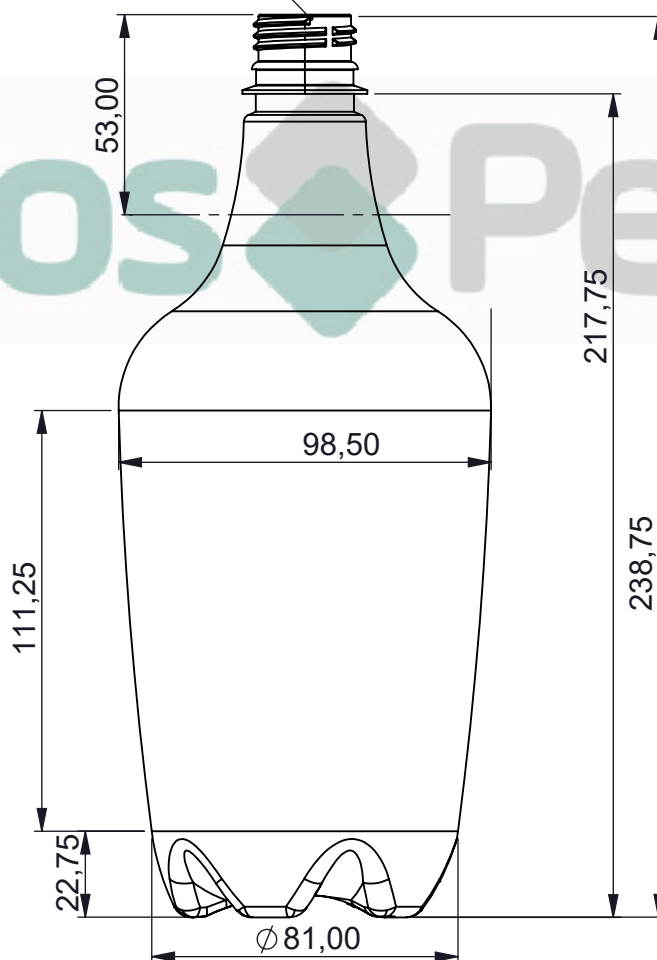

Overflow 1029ml + 1%
(Densidade 1.000g/cm³)

-	-	FE07	PET	28-1810	-	48G
ITEM	QTD.	DESCRIÇÃO	MATERIAL	DIM. BOCAL	DIM. BRUTA	MASSA [g]
ARQUIVO CAD: C:\Users\doug\Downloads\DESENHOS EMBAPLAST\3D\						
TRAT. TÉRM.:	-	DES.	DATA	TÍTULO:		
CLIENTE:	-	DOUGLAS	14/04/2022	Frasco pet Growler 1000ml		
ESC.	1:2	DOUGLAS	14/04/2022			
Kronos Pet			APROV.	DATA	DESENHO N°	FORM. REV.
					FE07	A4 -