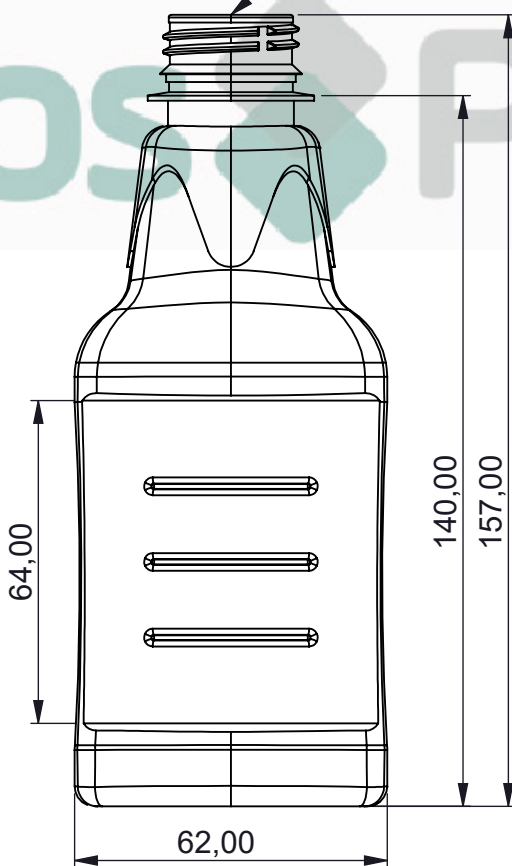

1

2

3

4

Overflow 200ml

35,00

-	-	FE12	PET	28mm	-	15G
ITEM	QTD.	DESCRIÇÃO	MATERIAL	DIM. BOCAL	DIM. BRUTA	MASSA [g]
ARQUIVO CAD: C:\Users\doug\Downloads\DESENHOS EMBAPLAST\3D\FE12-Frasco pet Molhos 180ml						
TRAT. TÉRM.:	-	DES.	DOUGLAS	DATA	TÍTULO:	
CLIENTE:	-	PROJ.	DOUGLAS	DATA	Frasco pet Molhos 180ml	
ESC.	2:3	APROV.	DOUGLAS	DATA		
Kronos Pet			DESENHO N°	FE12		FORM. REV.
						A4 -