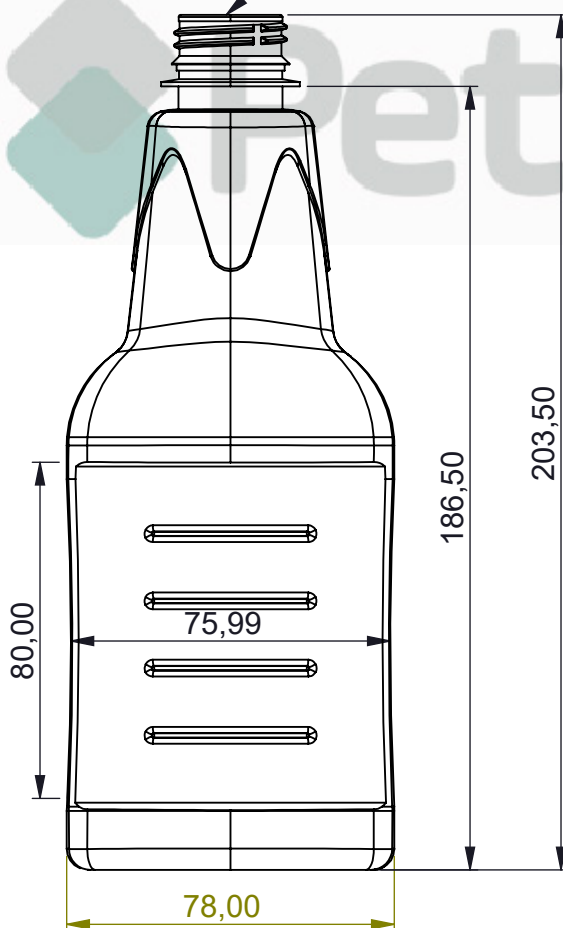

Overflow 378ml

41,04

38,69

80,00

75,99

186,50

203,50

78,00

-	-	FE14	PET	28mm	-	22G
ITEM	QTD.	DESCRIÇÃO	MATERIAL	DIM. BOCAL	DIM. BRUTA	MASSA [g]

ARQUIVO CAD: C:\Users\dougl\Downloads\DESENHOS EMBAPLAST\3D\FE14-Frasco pet molhos 400ml

TRAT. TÉRM.: -	DES. DOUGLAS	DATA 14/04/2022	TÍTULO:			
CLIENTE: -	PROJ. DOUGLAS	DATA 14/04/2022	Frasco pet molhos 400ml			
ESC. 1:1.8	APROV.	DATA				
			DESENHO N° FE14	FORM. A4	REV. -	