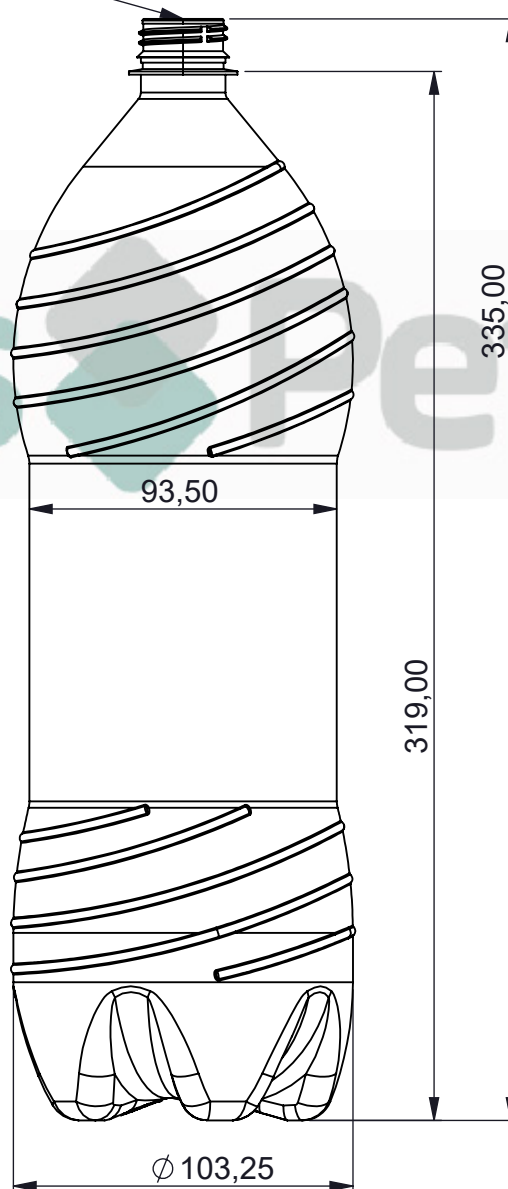

Overflow 2100ml

-	-	FE36	PET	28-1881	-	47g
ITEM	QTD.	DESCRIÇÃO	MATERIAL	DIM. BOCAL	DIM. BRUTA	MASSA [g]
ARQUIVO CAD: \\192.168.88.109\it\Nova pasta\Frasco Embaplast\FE36- Frasco Cilíndrico Bebidas 2000ml\Frasco Refrigerante						
TRAT. TÉRM.: -		DES.	DATA	TÍTULO: Frasco Cilíndrico Bebidas 2000ml		
CLIENTE: -		DOUGLAS	12/08/2022			
ESC. 1:2.3		PROJ.	DATA			
		DOUGLAS	12/08/2022			
		APROV.	DATA	DESENHO N°	FORM.	REV.
				FE36	A4	-