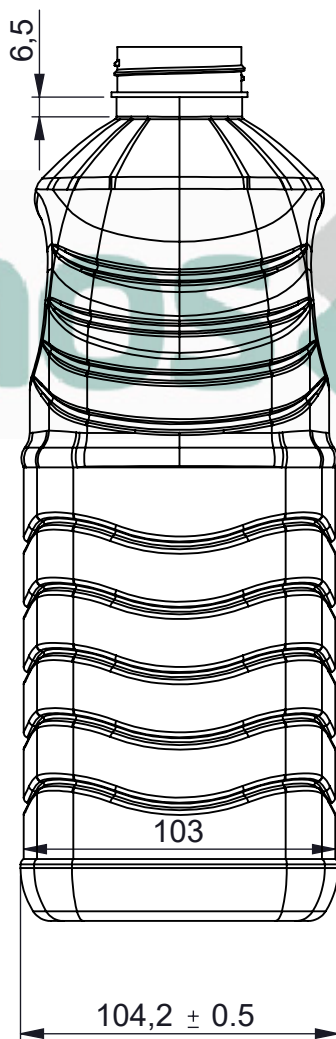

OVERFLOW 2130ml ± 25ml  
(Densidade 1.00g/cm<sup>3</sup>)

C

-	-	FK03	PET	43mm	-	52GR
ITEM	QTD.	DESCRIÇÃO	MATERIAL	DIM.BOCAL	DIM. BRUTA	MASSA [g]
ARQUIVO CAD: \\192.168.88.109\ferramentaria\DESENHOS KRONOS\Desenho Frascos KronosPet\FK3- Frasco Retangular 2000ml						
TRAT. TÉRM.:	-	DES.	DOUGLAS	DATA	TÍTULO:	
CLIENTE:	-	PROJ.	DOUGLAS	DATA	Frasco Retangular 2000ml	
ESC.	1:2.5	APROV.	DOUGLAS	DATA		
			DESENHO Nº	-	FORM.	REV.
				FK03	A4	-