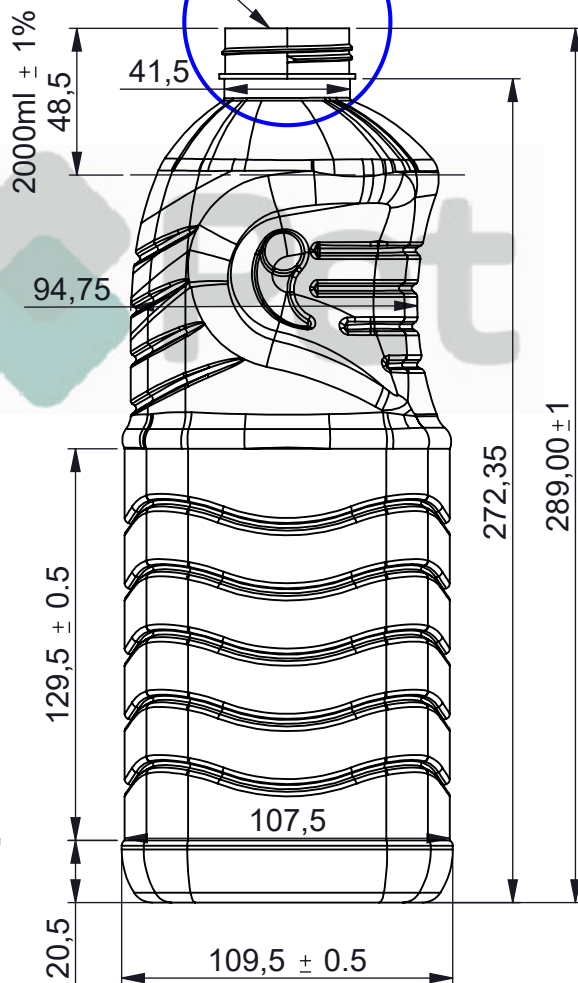

OVERFLOW 2130ml ± 25ml  
(Densidade 1.00g/cm<sup>3</sup>)

C

-	-	FK03	PET	43mm	-	52GR
ITEM	QTD.	DESCRIÇÃO	MATERIAL	DIM.BOCAL	DIM. BRUTA	MASSA [g]
ARQUIVO CAD: \\192.168.88.109\ferramentaria\DESENHOS KRONOS\Desenho Frascos KronosPet\FK3- Frasco Retangular 2000ml						
TRAT. TÉRM.:	-	DES.	DOUGLAS	DATA	TÍTULO:	
CLIENTE:	-	PROJ.	DOUGLAS	DATA	Frasco Retangular 2000ml	
ESC.	1:2.5	APROV.	DOUGLAS	DATA		
			DESENHO Nº	-	FORM.	REV.
				FK03	A4	-