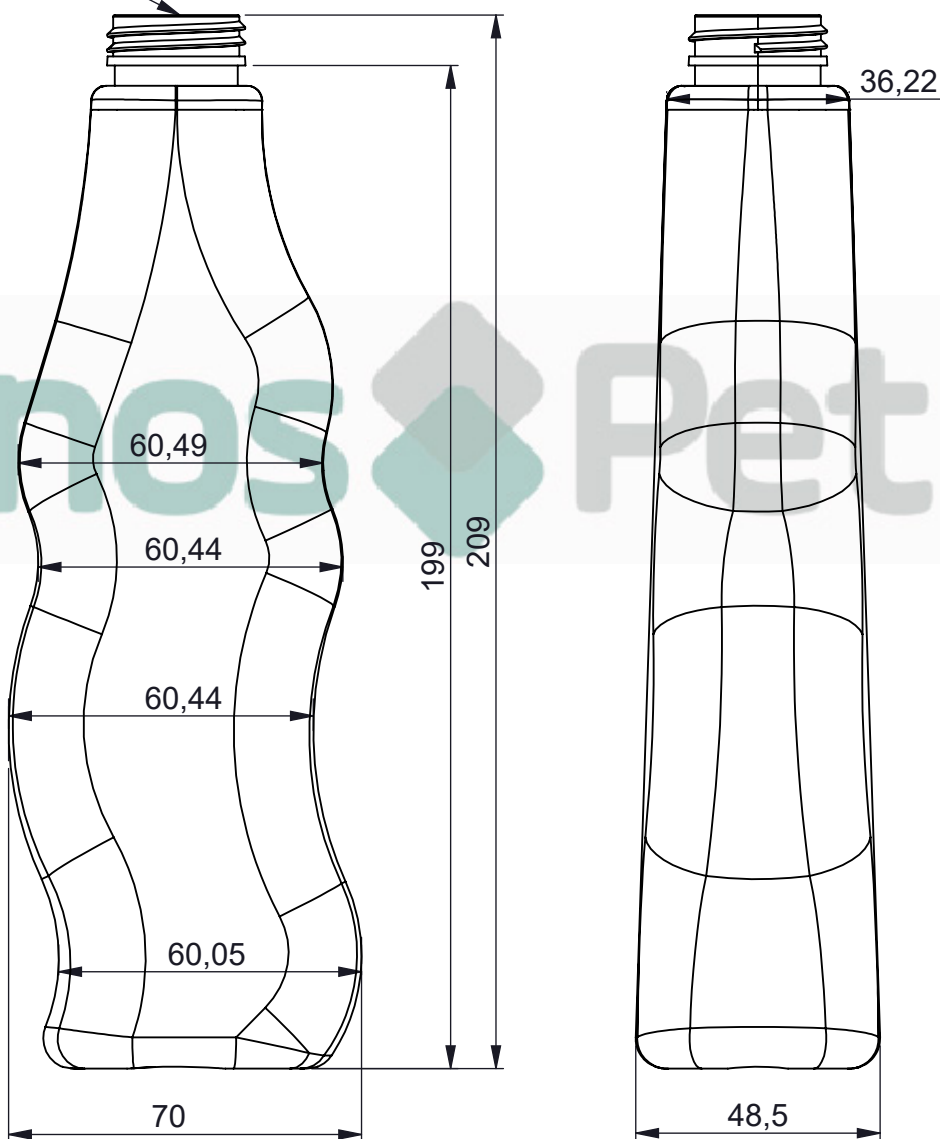

1

2

3

4

A

A

Overflow 395ml

B

B

C

C

D

D

E

E

-	-	FK11	-	28-410	-	22gr
ITEM	QTD.	DESCRIÇÃO	MATERIAL	DIM. BOCAL	DIM. BRUTA	MASSA [g]
ARQUIVO CAD: \\192.168.88.109\Ferramentaria\BACKUP KRONOS-20\TRABALHO\FK11 FRASCO RETANGULAR IRREGULAR EXCLUSIVO 380ML\FK11						
TRAT. TÉRM.: -		DES.	DATA	TÍTULO:		
CLIENTE: -		EVANDRO	04/08/22	<b>Frasco Retangular Irregular 380ml</b>		
ESC. 1:1.5		PROJ.	DATA			
		EVANDRO	04/08/22	DESENHO N°		FORM. REV.
		APROV.	DATA	FK11		A4 -