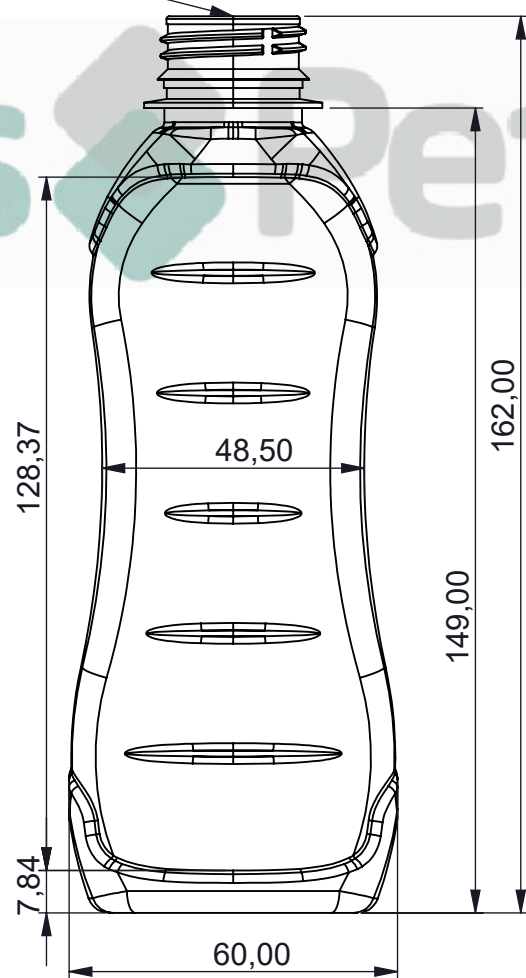

Overflow 200ml

-	-	FK14	PET	28-1881	-	15,5G
ITEM	QTD.	DESCRIÇÃO	MATERIAL	DIM. BOCAL	DIM. BRUTA	MASSA [g]
ARQUIVO CAD: \\192.168.88.109\kr-ma-ti\Nova pasta\desenho frascos kronospet(ATUALIZADO)\FK14- Frasco retangular Irregular 200 ml\						
TRAT. TÉRM.:	-	DES.	DATA	TÍTULO:		
CLIENTE:	-	DOUGLAS	12/05/2023	Frasco Retangular Irregular 200ml		
ESC.	1:1.4	PROJ.	DATA			
		DOUGLAS	12/05/2023	DESENHO N°	FORM.	REV.
		APROV.	DATA	FK14	A4	-