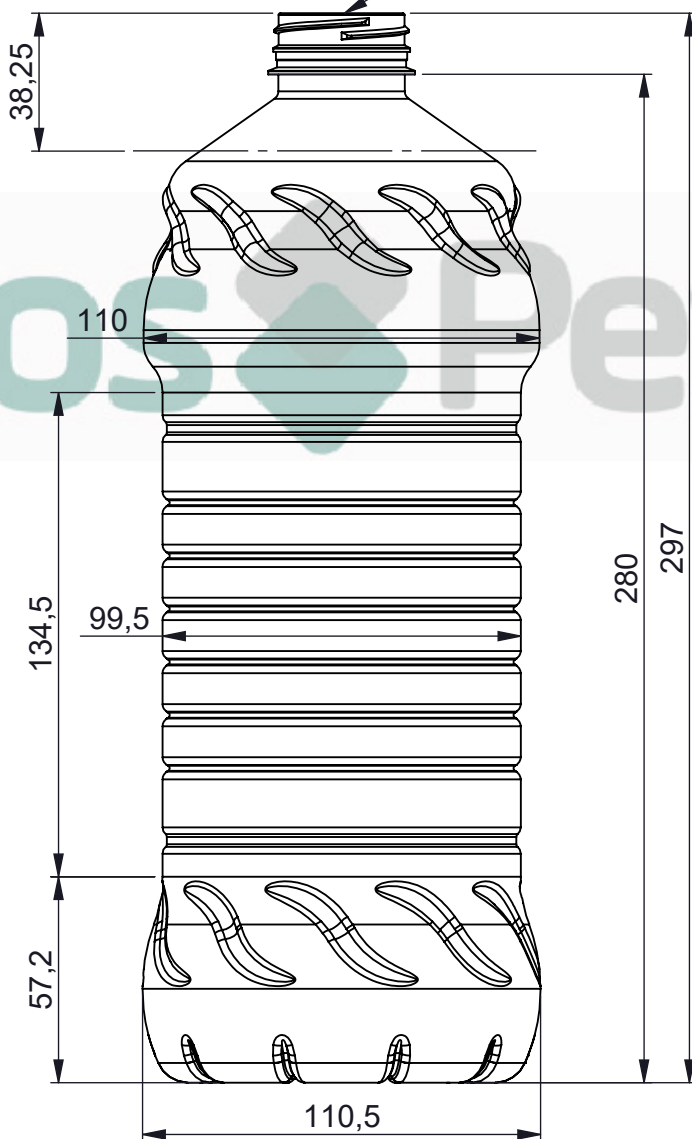

Overflow 2070ml+1%  
(Densidade 1.00g/cm)

-	-	FK147	PET	38mm	-	51,7g
ITEM	QTD.	DESCRIÇÃO	MATERIAL	DIM.BOCAL	DIM. BRUTA	MASSA [g]
ARQUIVO CAD: \\192.168.88.109\tilNova pasta\desenho frascos kronospet\FK147- Frasco Cilíndrico 2000ml						
TRAT. TÉRM.:	-	DES.	DOUGLAS	DATA	TÍTULO:	
CLIENTE:	-	PROJ.	DOUGLAS	DATA	Frasco Cilíndrico 2000ml	
ESC.	1:2.1	APROV.	DOUGLAS	DATA		
Kronos Pet			DESENHO N°	Fk147	FORM.	REV.
					A4	-