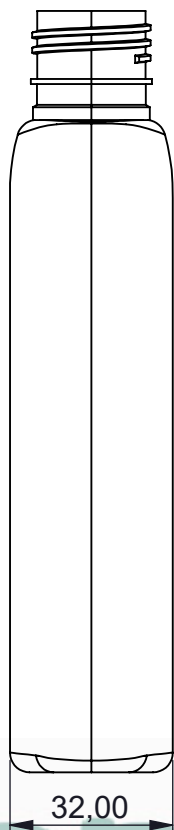

1

2

3

4

A

A

B

B

C

C

D

D

E

E

Overflow 231ml

32,00

-	-	FK16	PET	24-410	-	23G
<b>ITEM</b>	<b>QTD.</b>	<b>DESCRIÇÃO</b>	<b>MATERIAL</b>	<b>DIM. BOCAL</b>	<b>DIM. BRUTA</b>	<b>MASSA [g]</b>
<b>ARQUIVO CAD:</b> \\192.168.88.109\it\Nova pasta\desenho frascos kronospet\FK16- Frasco Oval Mercúrio 200 ml\						
<b>TRAT. TÉRM.:</b>	-	<b>DES.</b>	<b>DATA</b>	<b>TÍTULO:</b>		
<b>CLIENTE:</b>	-	DOUGLAS	16/05/2022	Frasco Oval Mercúrio 200ml		
<b>ESC.</b>	1:1.5	<b>PROJ.</b>	<b>DATA</b>			
		DOUGLAS	16/05/2022	<b>DESENHO N°</b>	<b>FORM.</b>	<b>REV.</b>
		<b>APROV.</b>	<b>DATA</b>	FK16	A4	-