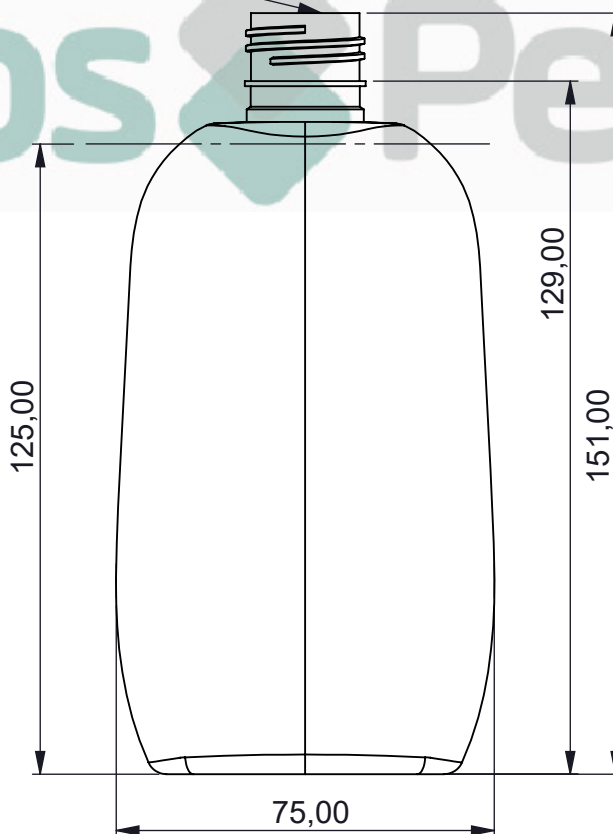

C

C

D

D

E

E

Overflow 231ml

32,00

-	-	FK16	PET	24-410	-	23G
<b>ITEM</b>	<b>QTD.</b>	<b>DESCRIÇÃO</b>	<b>MATERIAL</b>	<b>DIM. BOCAL</b>	<b>DIM. BRUTA</b>	<b>MASSA [g]</b>
<b>ARQUIVO CAD:</b> \\192.168.88.109\it\Nova pasta\desenho frascos kronospet\FK16- Frasco Oval Mercúrio 200 ml\						
<b>TRAT. TÉRM.:</b>	-	<b>DES.</b>	<b>DATA</b>	<b>TÍTULO:</b>		
<b>CLIENTE:</b>	-	DOUGLAS	16/05/2022	Frasco Oval Mercúrio 200ml		
<b>ESC.</b>	1:1.5	<b>PROJ.</b>	<b>DATA</b>			
		DOUGLAS	16/05/2022	<b>DESENHO N°</b>	<b>FORM.</b>	<b>REV.</b>
		<b>APROV.</b>	<b>DATA</b>	FK16	A4	-