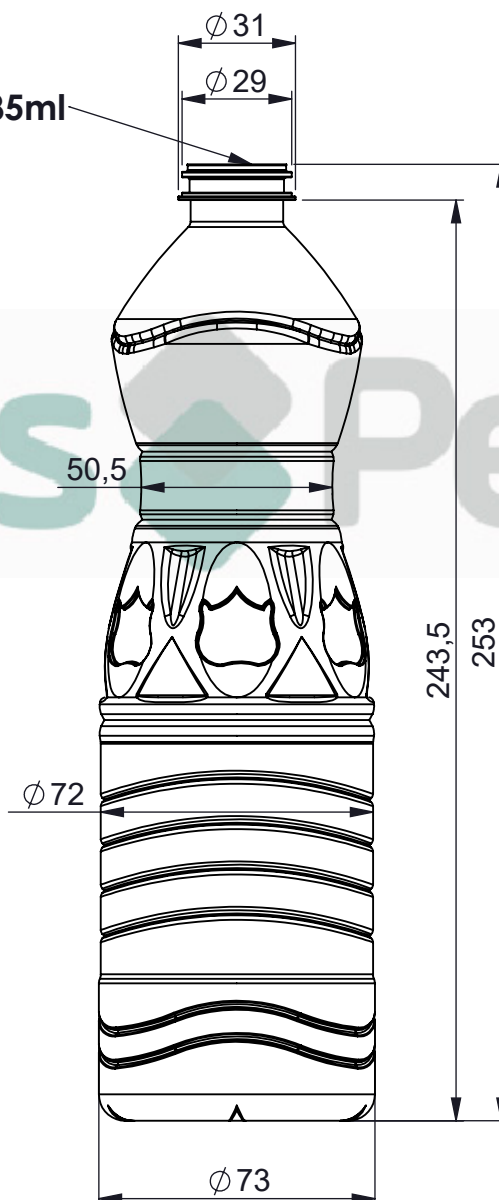

OVERFLOW 785ml

-	-	FK175	PET	BAT. DUPLO ANEL	-	18gr
ITEM	QTD.	DESCRIÇÃO	MATERIAL	DIM. BOCAL	DIM. BRUTA	MASSA [g]
ARQUIVO CAD: \\192.168.88.109\it\Nova pasta\desenho frascos kronospet\FK175- Frasco Exclusivo Vinagre 750ml\FK175- Frasco Exclusivo 750ml						
TRAT. TÉRM.: -		DES.	DATA	TÍTULO:		
CLIENTE: -		EVANDRO	06/07/22	Frasco Vinagre 750ml		
ESC. 1:2		PROJ.	DATA			
		EVANDRO	06/07/22	DESENHO N°		FORM. REV.
		APROV.	DATA	FK175		A4 -