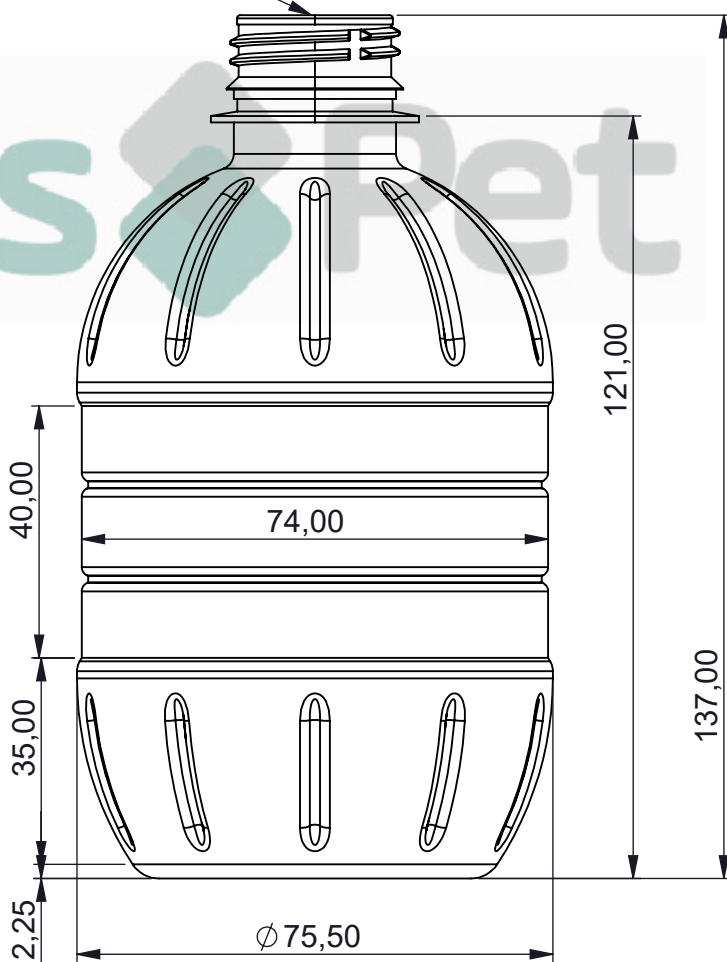

Overflow 425ml

C

C

D

D

E

E

-	-	FK220	PET	28-1881	-	15,5g
ITEM	QTD.	DESCRIÇÃO	MATERIAL	DIM. BOCAL	DIM. BRUTA	MASSA [g]
ARQUIVO CAD: \\192.168.88.109\kr-ma-ti\Nova pasta\desenho frascos kronospet(ATUALIZADO)\FK220- Frasco Cilíndrico Corote 400ml\						
TRAT. TÉRM.:	-	DES.	DOUGLAS	DATA	TÍTULO:	
CLIENTE:	-	PROJ.	DOUGLAS	DATA	Frasco Cilíndrico 400ml	
ESC.	1:1.2	APROV.	DOUGLAS	DATA		
Kronos Pet			DESENHO N°	FORM.	REV.	
			FK220	A4	-	