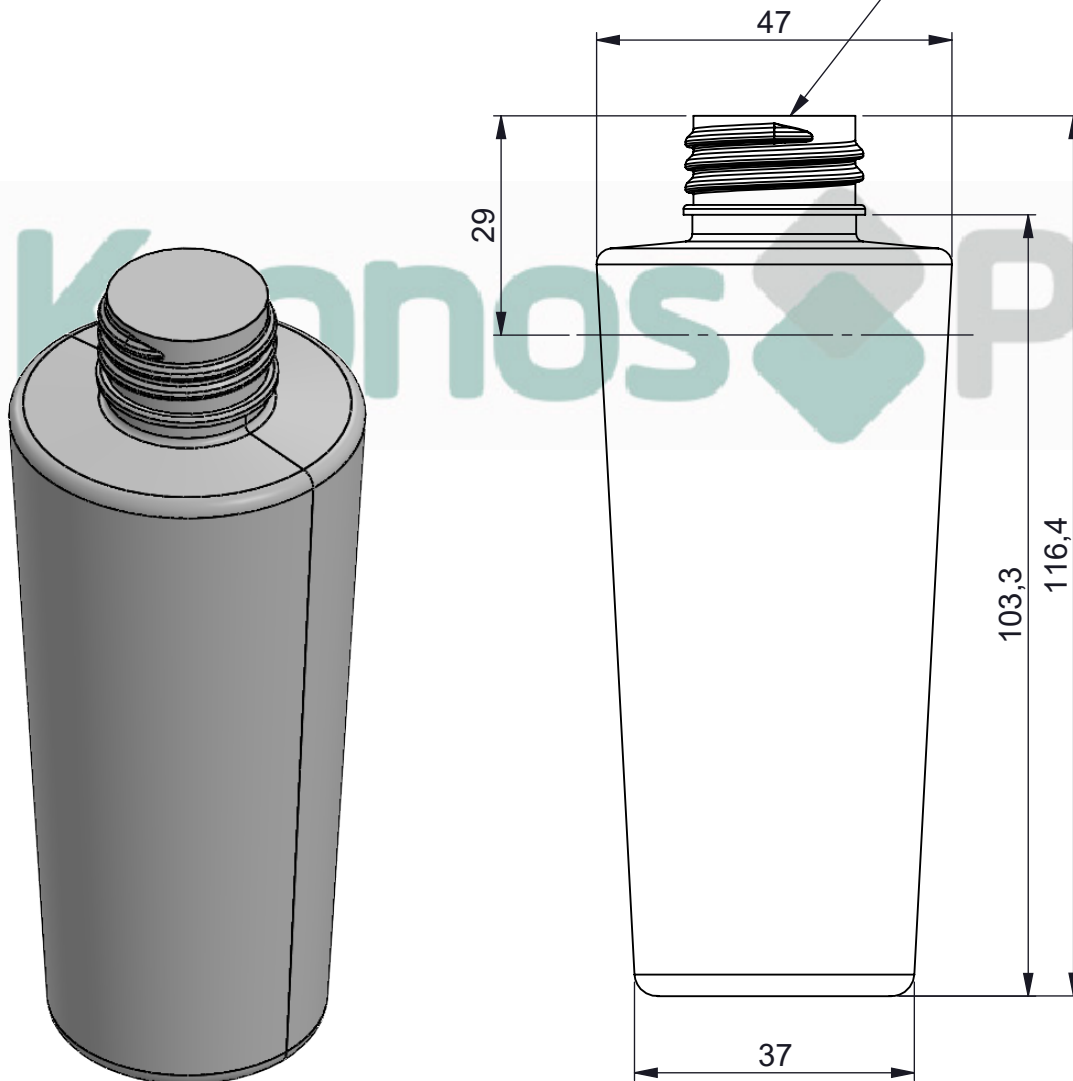

1

2

3

4

OVERFLOW 131ml ± 1%

-	-	FK51	PET	24-410	-	14gr
ITEM	QTD.	DESCRIÇÃO	MATERIAL	DIM. BOCAL	DIM. BRUTA	MASSA [g]
<b>ARQUIVO CAD:</b> \\192.168.88.109\ferramentaria\BACKUP KRONOS-20\TRABALHO\FK51\FK51Frasco Vênus 120ml						
<b>TRAT. TÉRM.:</b> -		<b>DES.</b>	<b>DATA</b>	<b>TÍTULO:</b>		
<b>CLIENTE:</b> -		EVANDRO	02/12/22	<b>Frasco Vênus 120ml</b>		
<b>ESC.</b> 1:1		<b>PROJ.</b>	<b>DATA</b>			
		EVANDRO	02/12/22			
		<b>APROV.</b>	<b>DATA</b>	<b>DESENHO N°</b>	<b>FORM.</b>	<b>REV.</b>
				FK51	A4	-