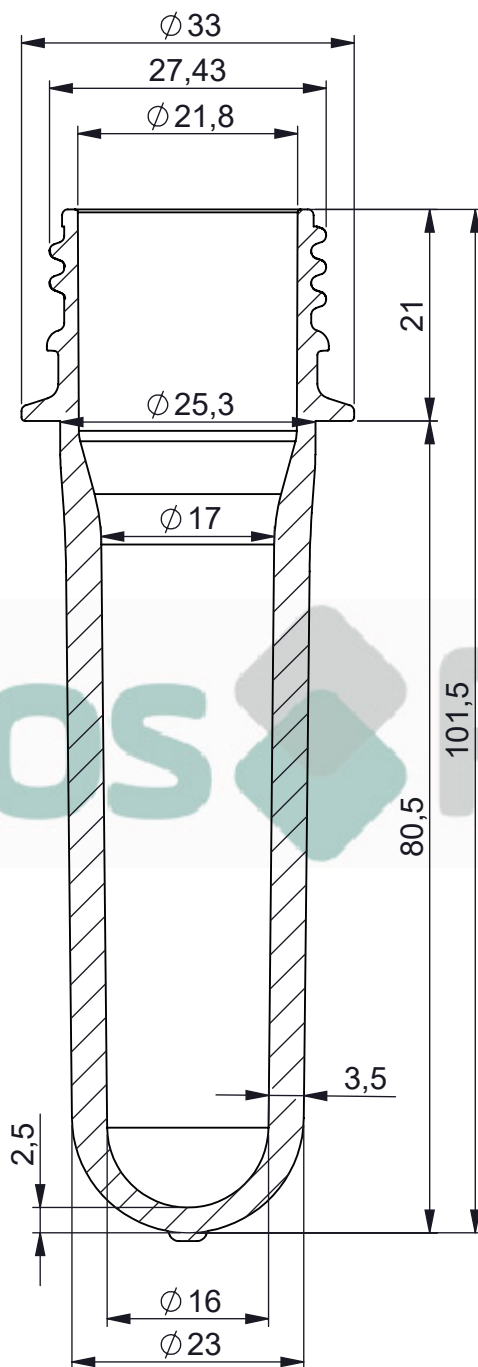

Kronos Pet

-	-	PK23	PET	28-1810	-	27g
ITEM	QTD.	DESCRIÇÃO	MATERIAL	DIM. BOCAL	DIM. BRUTA	MASSA [g]
ARQUIVO CAD: C:\Users\USUARIOS.KRONOS\Desktop\TRABALHO\PRE-FORMAS\PRE-FORMAS ATUALIZADAS\PK23 - Pre-Forma PCO 28-1810 27g\PK23 - Pre-Forma PCO 28-1810 27g						
TRAT. TÉRM.: -		DES.	DATA	TÍTULO:		
CLIENTE: -		EVANDRO	20/12/2023	Pre-Forma PCO 28-1810 27g		
ESC. 2:1.5		PROJ.	DATA			
		EVANDRO	20/12/2023	DESENHO N°		FORM. REV.
		APROV.	DATA	PK23		A4 0.0