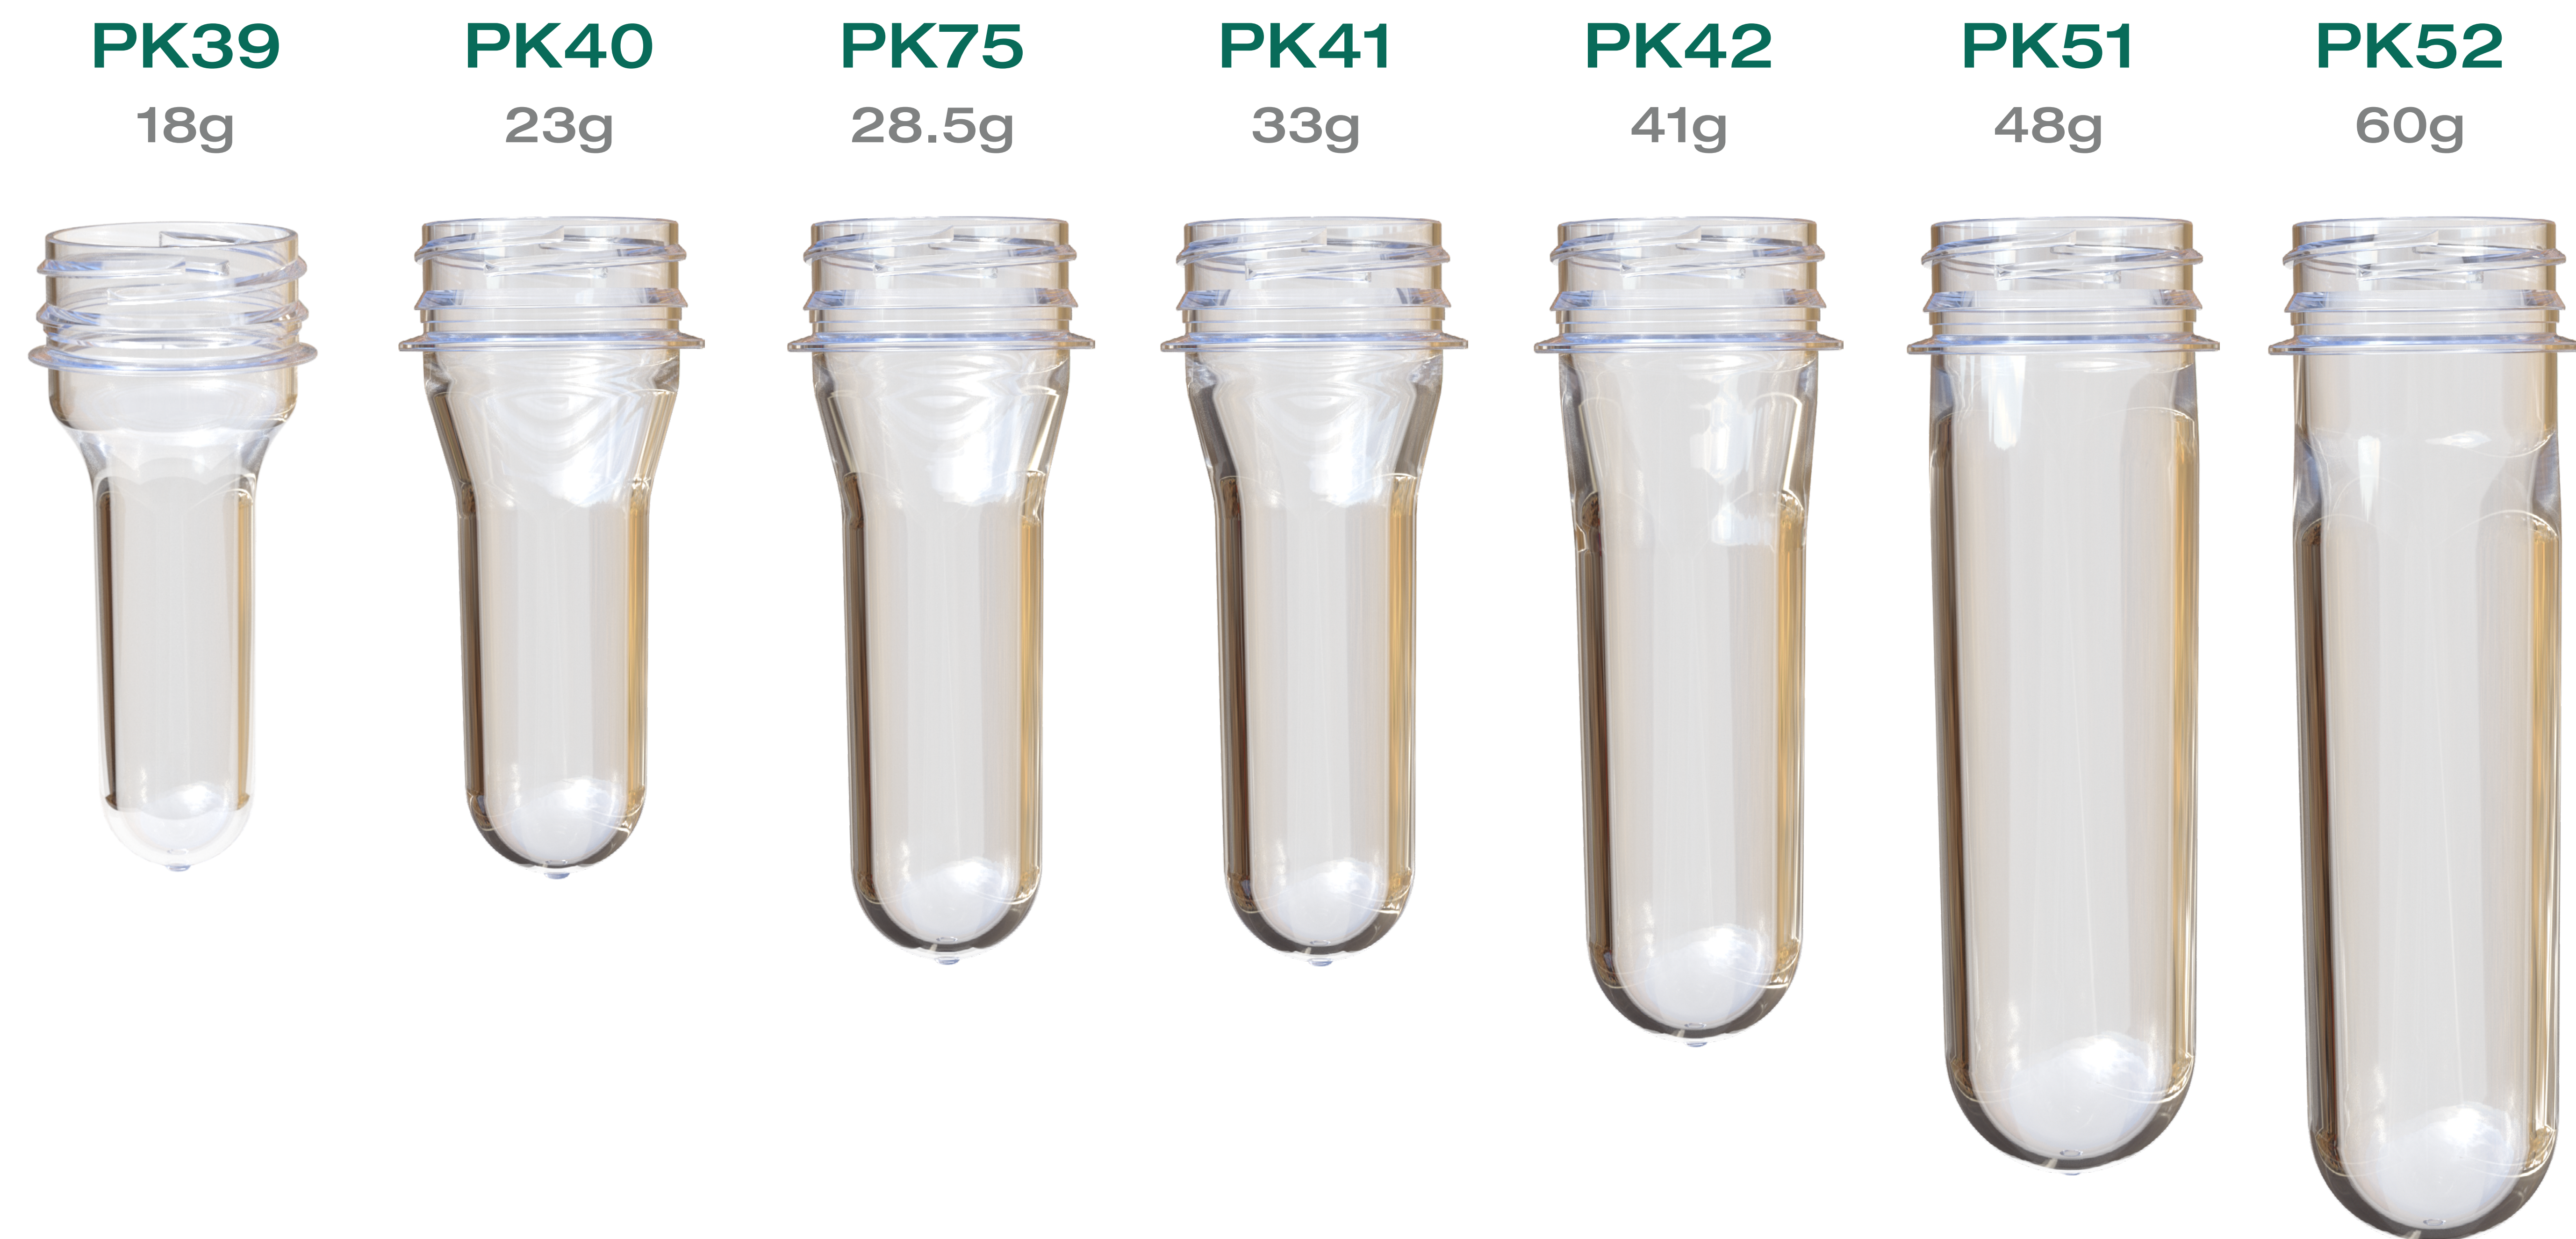

PK39
18g

PK40
23g

PK75
28.5g

PK41
33g

PK42
41g

PK51
48g

PK52
60g

REFERÊNCIA	PEÇAS POR CAIXA	COMPRIMENTO	GRAMATURA	DOWNLOAD
PK39	14.000	89mm	18g	BAIXAR
PK40	12.500	90mm	23g	BAIXAR
PK75	11.250	102mm	28.5g	BAIXAR
PK41	11.250	102.2mm	33g	BAIXAR
PK42	8.000	113.2mm	41g	BAIXAR
PK51	6.000	130.7mm	48g	BAIXAR
PK52	5.500	140.4mm	60g	BAIXAR